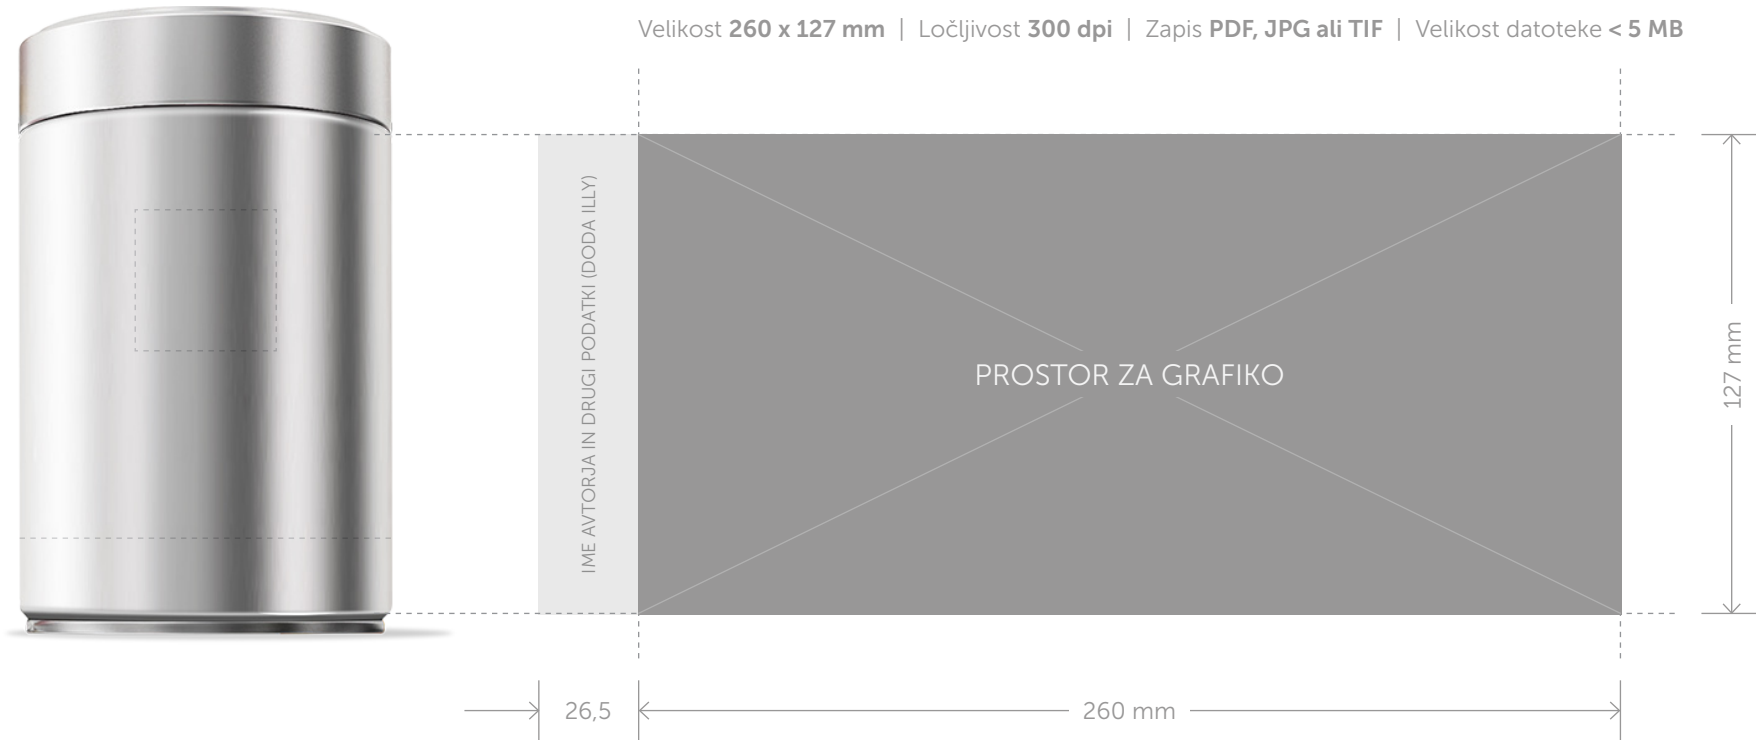

# NAVODILA ZA PRIPRAVO GRAFIKE

Velikost **260 x 127 mm** | Ločljivost **300 dpi** | Zapis **PDF, JPG ali TIF** | Velikost datoteke **< 5 MB**

Znak *illy* in vsi podatki o izdelku so pri avtorskih pločevinkah natisnjeni na prozoren ovitek. Folijo lahko odstranimo in pločevinka tako postane okrasna doza za trajno uporabo.